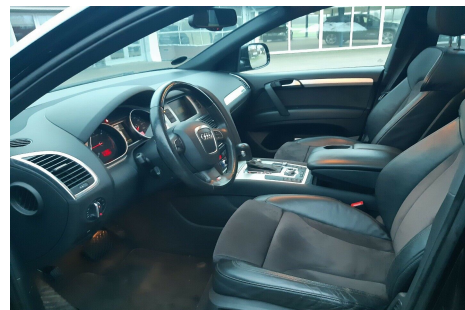

Toyota RAV4 · 2,2 · D-4D 136 Plus 4x4

Pris: 59.500,-

Type:	Personvogn
Modelår:	2006
1. indreg:	07/2006
Kilometer:	323.000 km.
Brændstof:	Diesel
Farve:	
Antal døre:	5

super fdiin stand · fuldaut. klima · mørktonede ruder i bag · tågelygter · 17" alufælge · aftag. træk · synet 6/12-2021 · NT til cvr-nr;
FREMVISNING EFTER AFTALE PÅ TLF. 40406333 ·